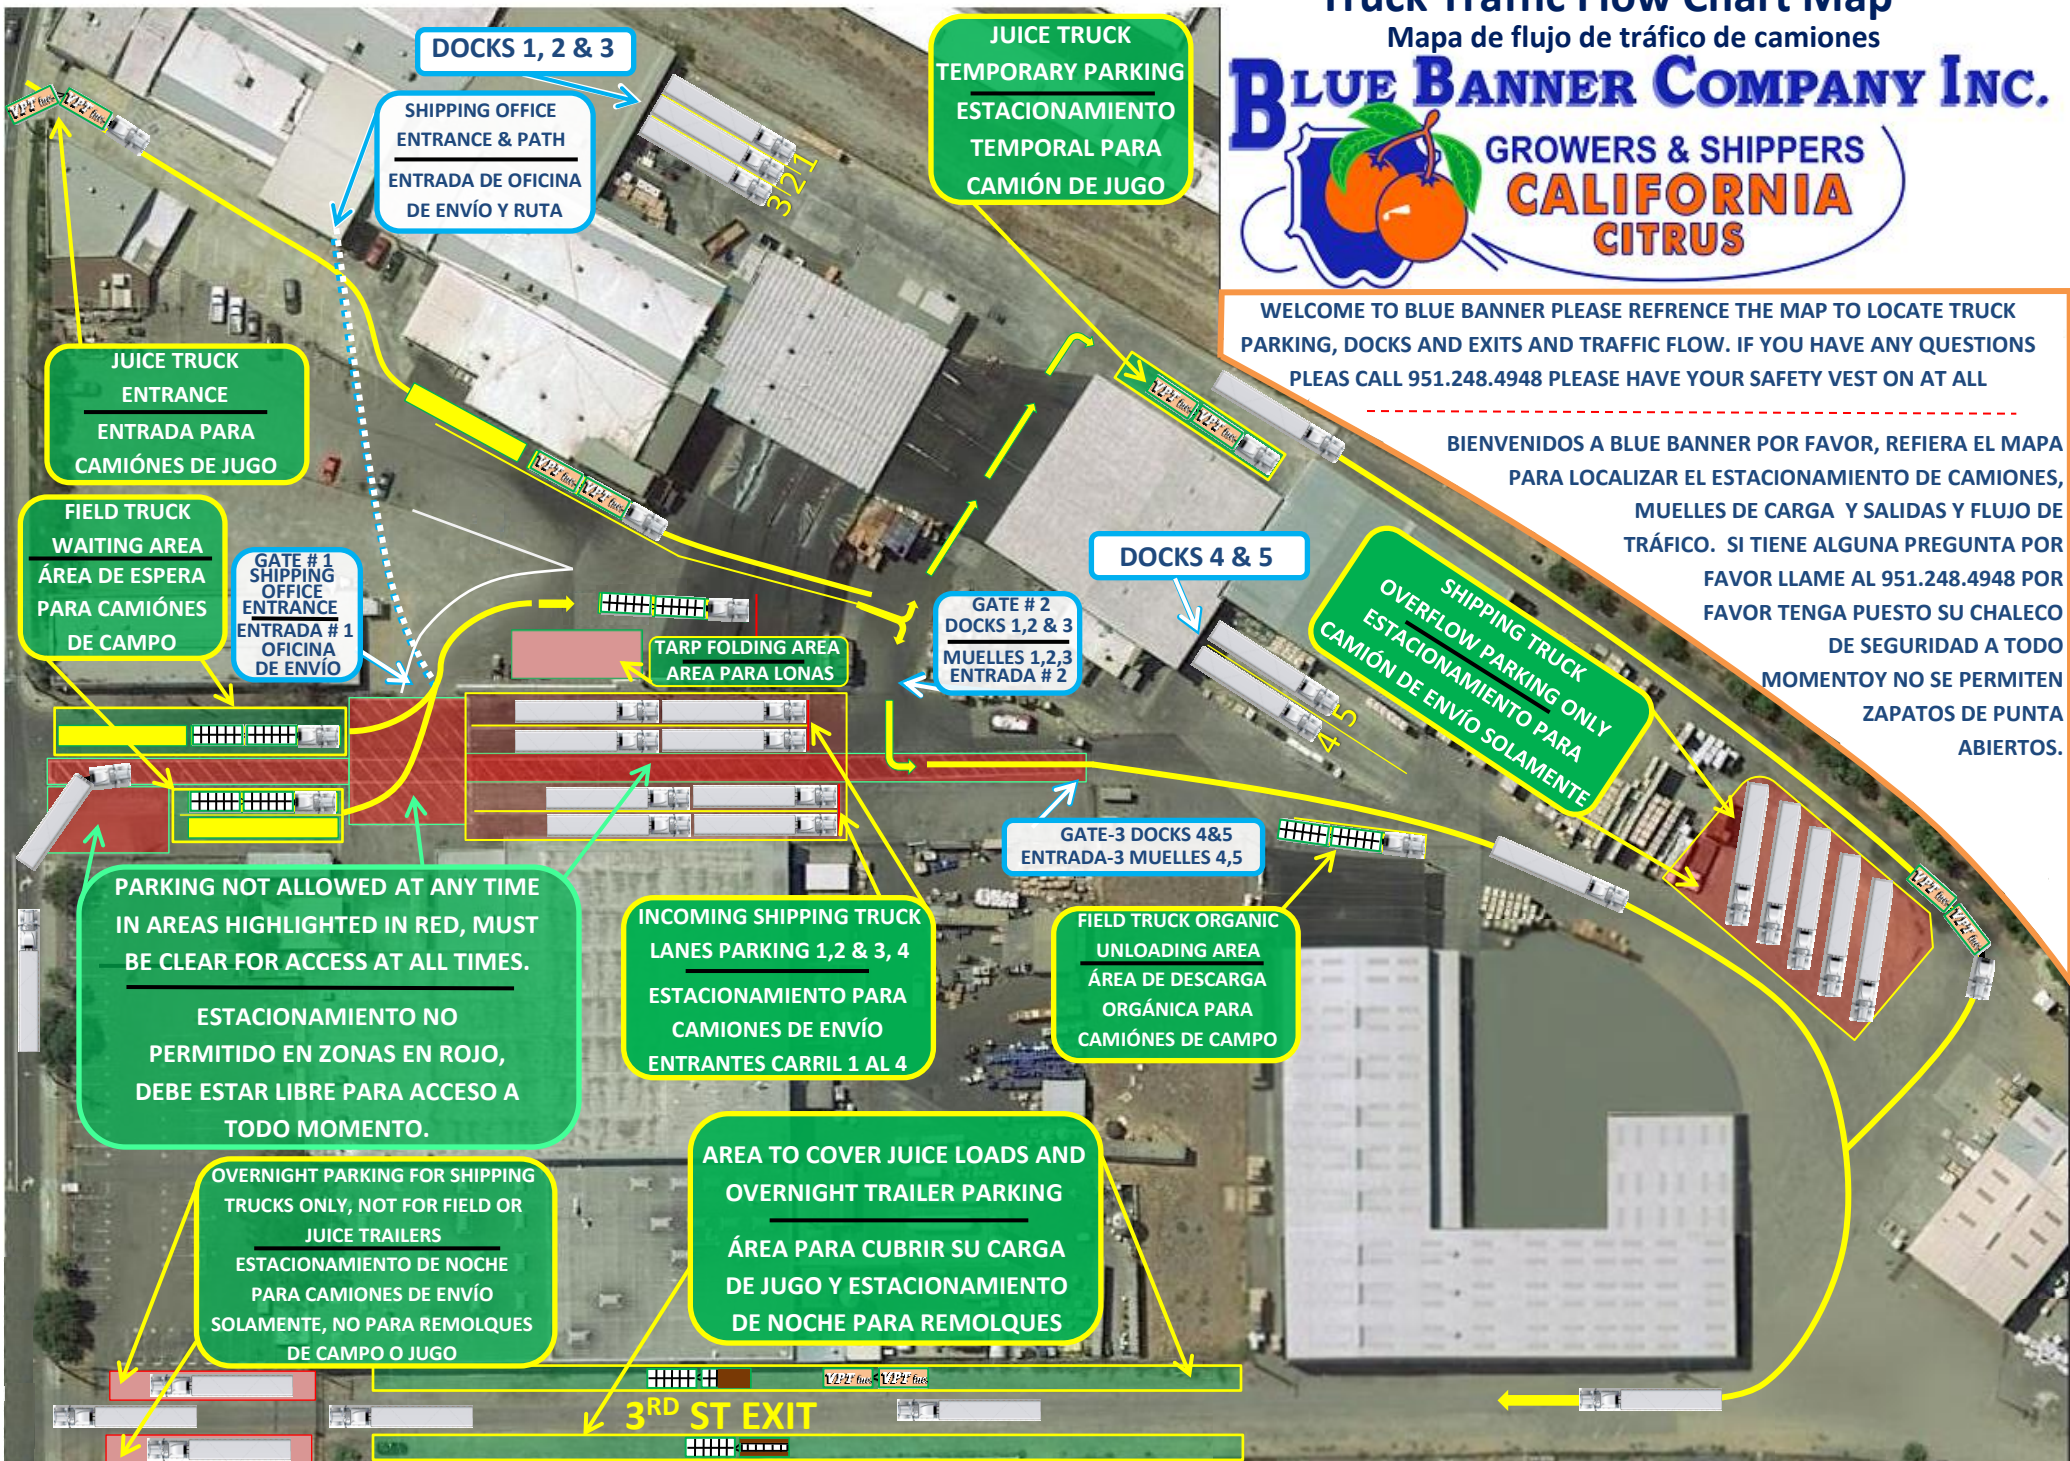

NO OVERNIGHT PARKING ALLOWED - NO SE PERMITE ESTACIONAR DURANTE LA NOCHE

Truck Traffic Flow Chart Map

Mapa de flujo de tráfico de camiones

WELCOME TO BLUE BANNER PLEASE REFERENCE THE MAP TO LOCATE TRUCK PARKING, DOCKS AND EXITS AND TRAFFIC FLOW. IF YOU HAVE ANY QUESTIONS PLEASE CALL 951.248.4948 PLEASE HAVE YOUR SAFETY VEST ON AT ALL

BIENVENIDOS A BLUE BANNER POR FAVOR, REFIERA EL MAPA PARA LOCALIZAR EL ESTACIONAMIENTO DE CAMIONES, MUELLES DE CARGA Y SALIDAS Y FLUJO DE TRÁFICO. SI TIENE ALGUNA PREGUNTA POR FAVOR LLAME AL 951.248.4948 POR FAVOR TENGA PUESTO SU CHALECO DE SEGURIDAD A TODO MOMENTO Y NO SE PERMITEN ZAPATOS DE PUNTA ABIERTOS.